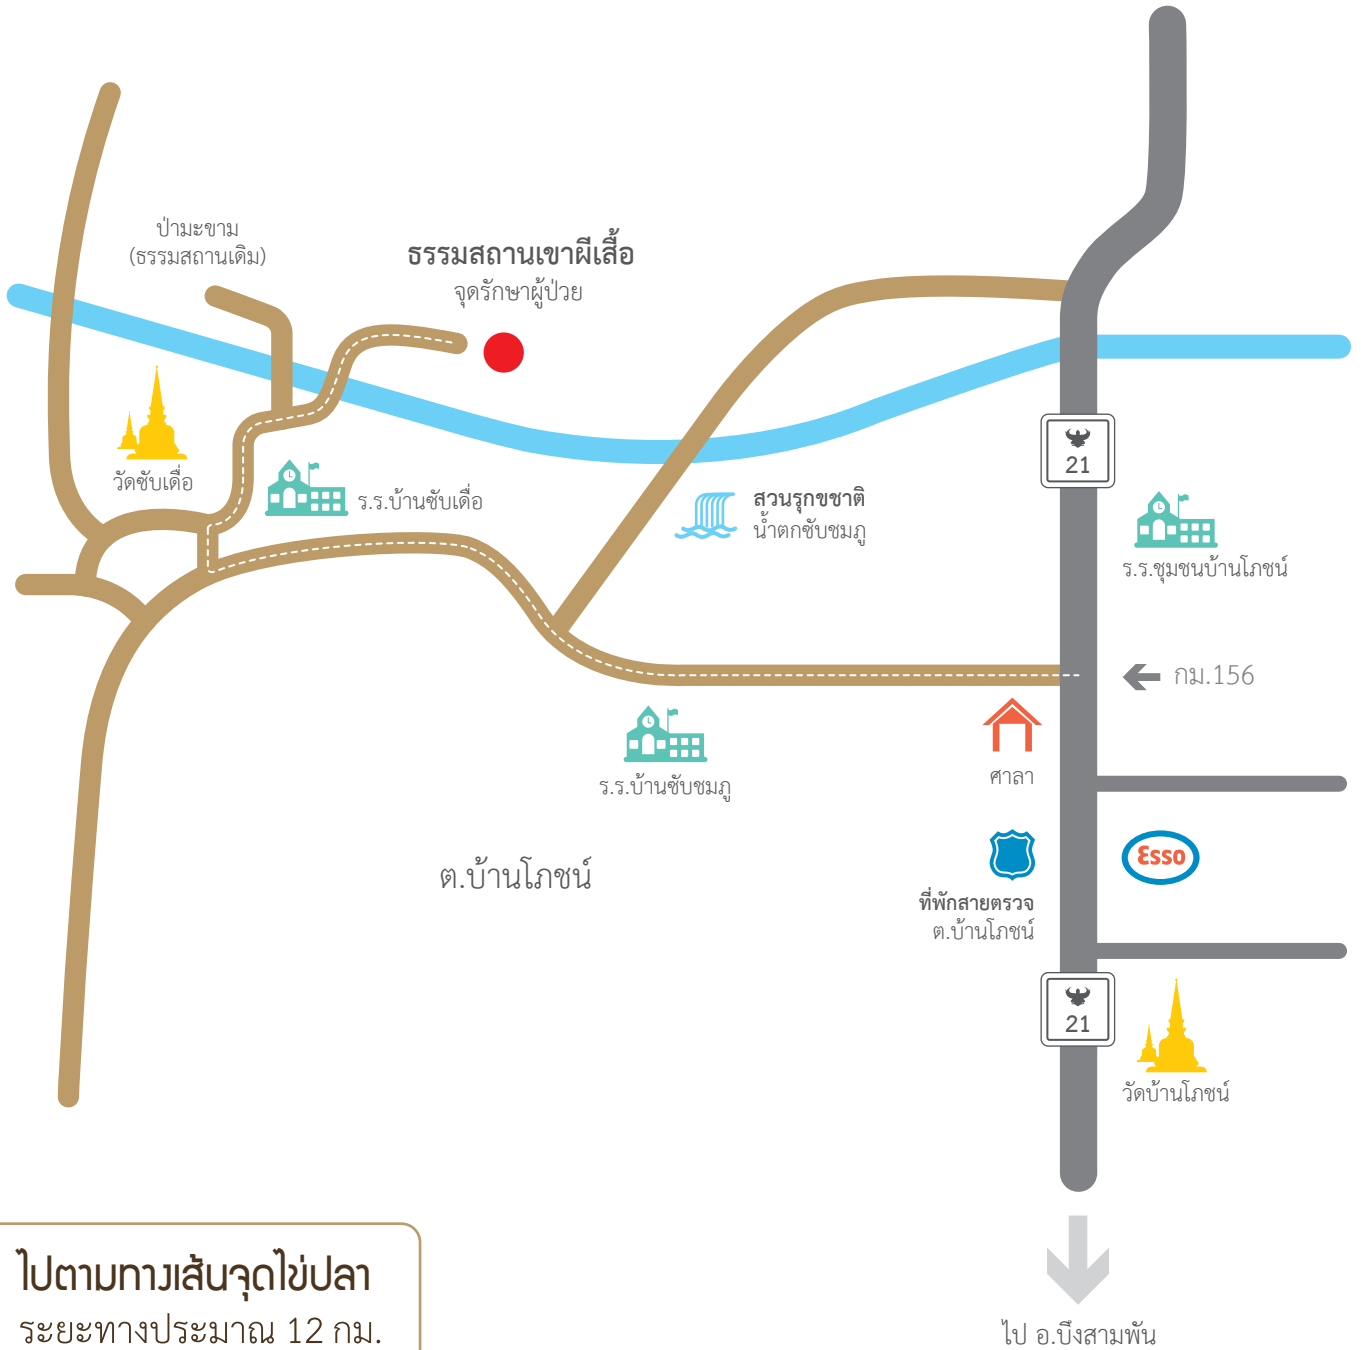

ไป เพชรบูรณ์

สภ.อ.หนองไผ่

ไปตามทางเส้นจุดไข่ปลา  
ระยะทางประมาณ 12 กม.