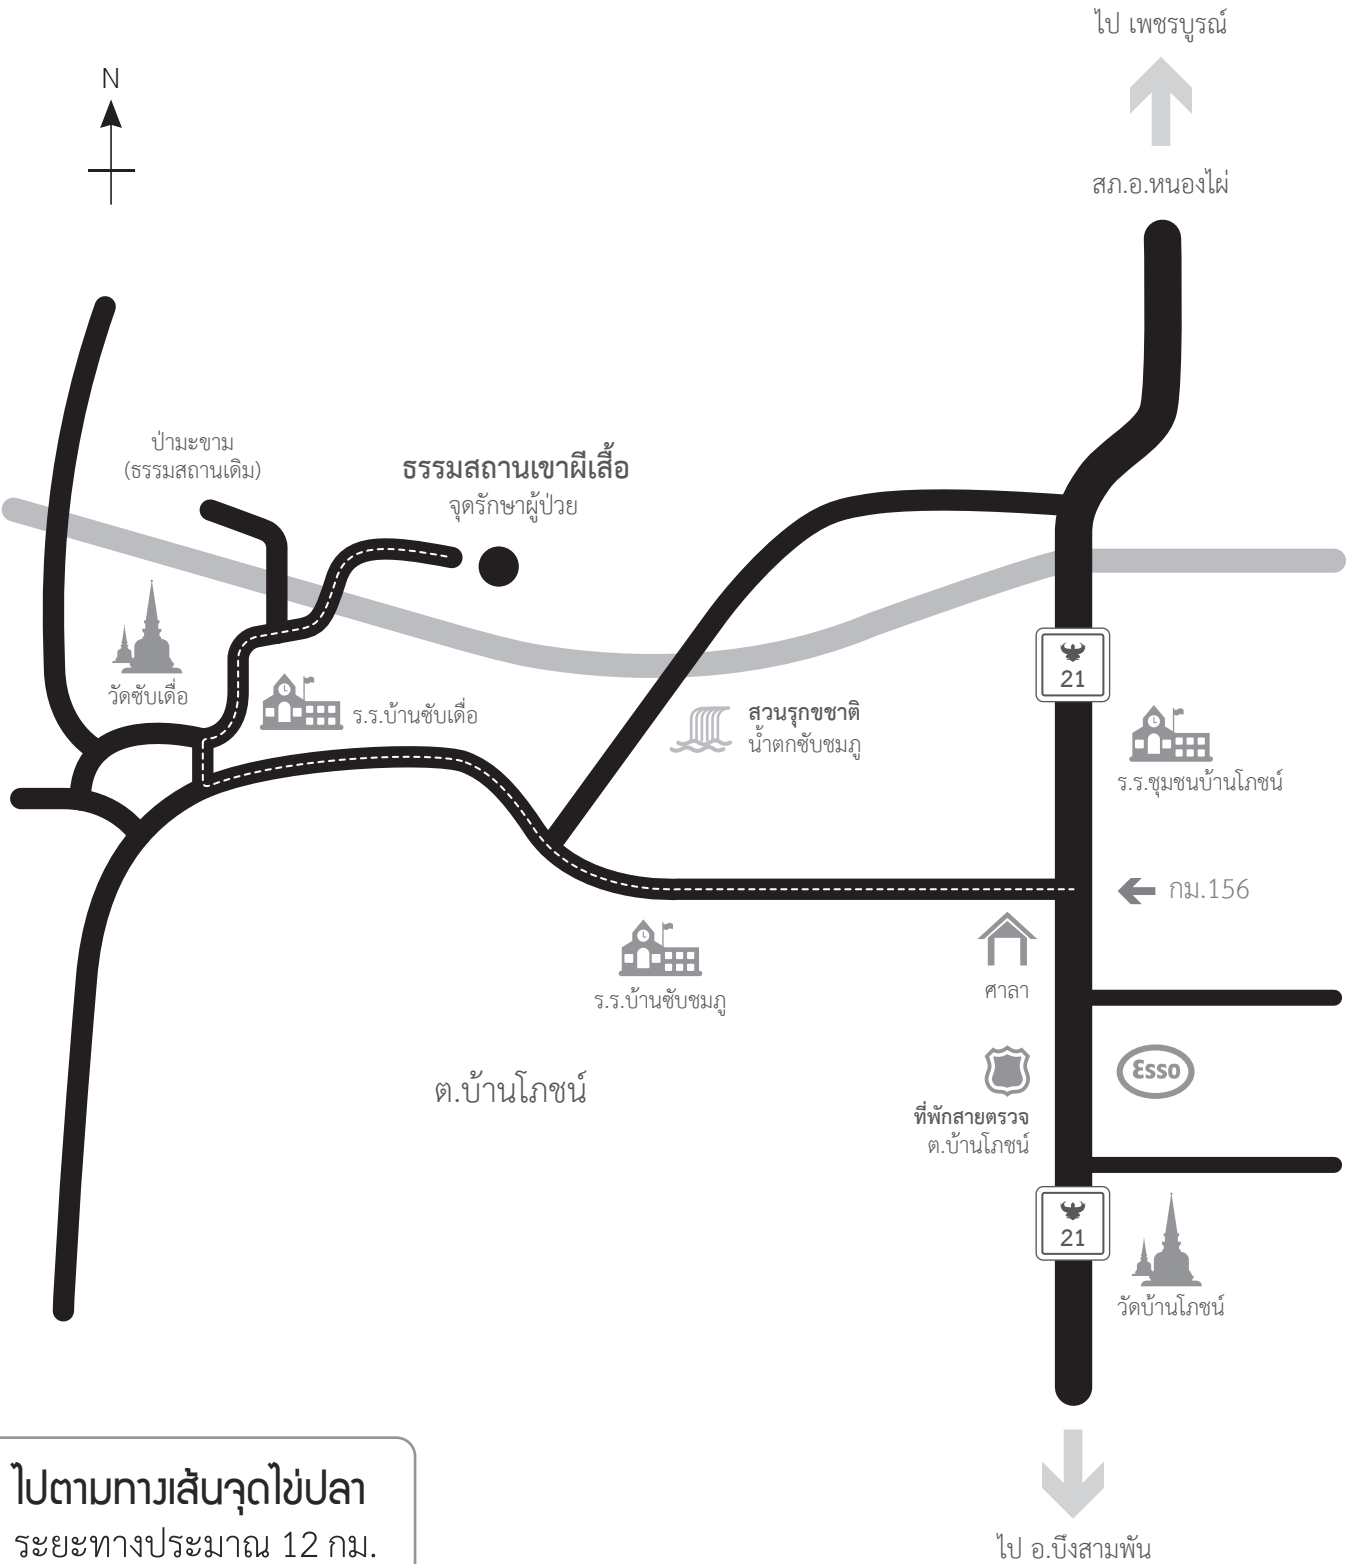

ธรรมสถานเขาผีเสื้อ

257/1 หมู่ 6 (ชัยเตื่อ) ต.บ้านโกชน อ.หนองไผ่
จ.เพชรบูรณ์ 67140

โทร: 084-330-9459, 080-789-2842,
084-379-7819, 089-025-2262 (พระสงฆ์)

เว็บไซต์: www.thaumasattan.com

เฟสบุ๊ก: www.facebook.com/thaumasattan